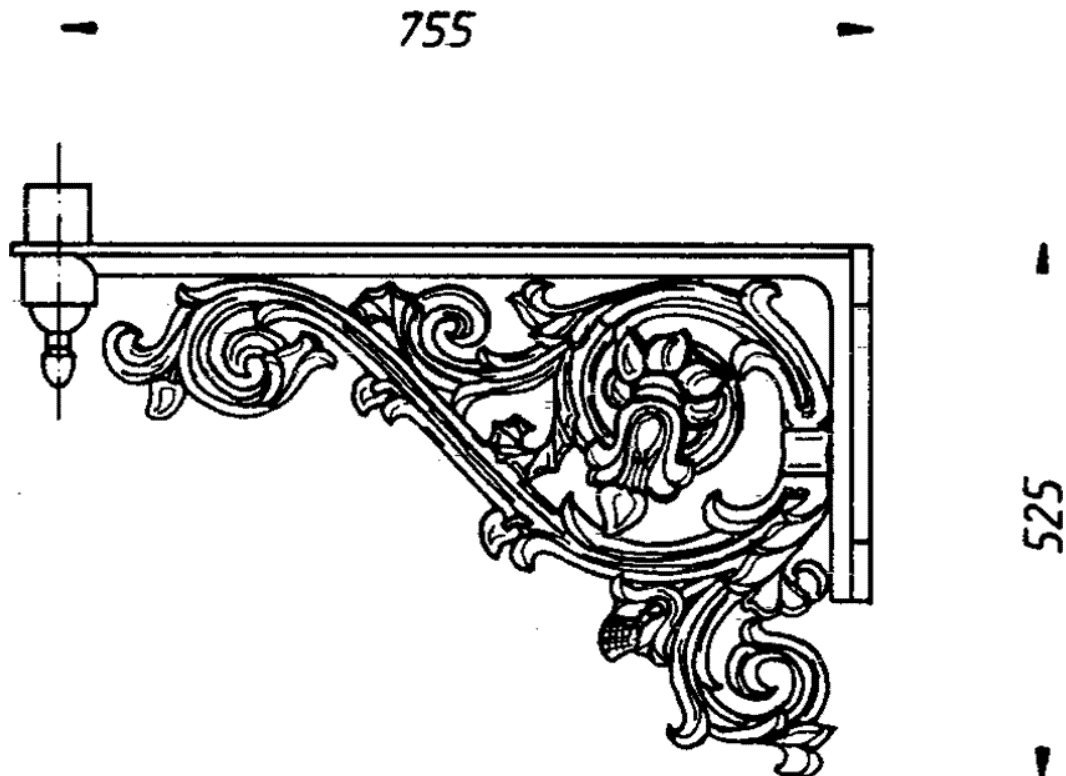

Friedhelm TRAPP GmbH

Ostring 15 - 63533 Mainhausen - Zentrale: 06182/9294-5 - Fax: 06182/9294-69 - Mail: trapp@f-trapp.de

www.f-trapp.de

Historische Leuchten Wandarme

Modell 405 „Düsseldorf“

Technische Beschreibung

mit Zopf $\varnothing$ 60 mm

TWF-405

Flachwandarm, Gewicht ca. 27 kg

TWE-405

Eckwandarm, Gewicht ca. 23 kg

TMA-405

Ausleger, Gewicht ca. 24 kg