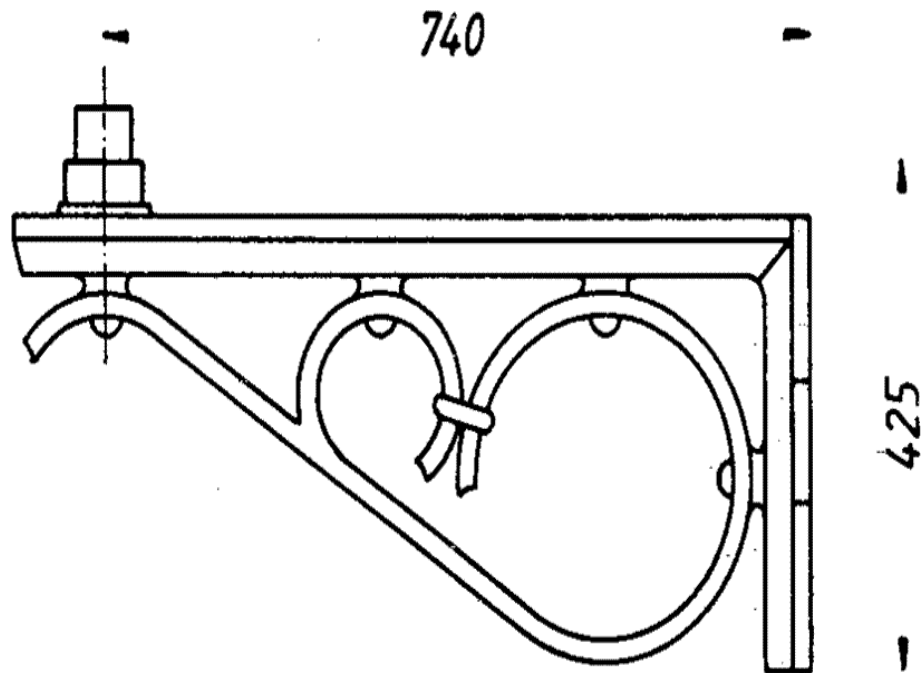

Friedhelm TRAPP GmbH

Ostring 15 - 63533 Mainhausen - Zentrale: 06182/9294-5 - Fax: 06182/9294-69 - Mail: trapp@f-trapp.de

www.f-trapp.de

Historische Leuchten Wandarme

Modell 404 „Backnang“

Technische Beschreibung

mit Zopf $\varnothing$ 60 mm

TWF-404

Flachwandarm, Gewicht ca. 37 kg

TWE-404

Eckwandarm, Gewicht ca. 43 kg

TMA-404

Ausleger, Gewicht ca. 30 kg