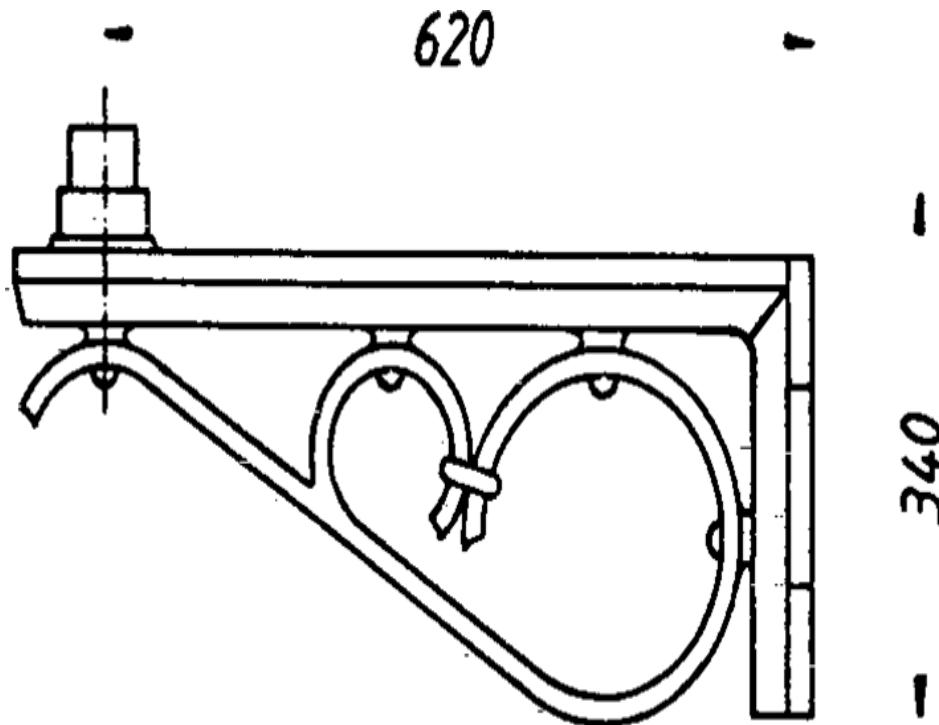

Friedhelm TRAPP GmbH

Ostring 15 - 63533 Mainhausen - Zentrale: 06182/9294-5 - Fax: 06182/9294-69 - Mail: trapp@f-trapp.de

www.f-trapp.de

Historische Leuchten Wandarme

Modell 1404 „Backnang“

Technische Beschreibung

mit Zopf $\varnothing$ 60 mm

TWF-1404

Flachwandarm, Gewicht ca. 19 kg

TWE-1405

Eckwandarm, Gewicht ca. 20 kg

TMA-1405

Ausleger, Gewicht ca. 15 kg