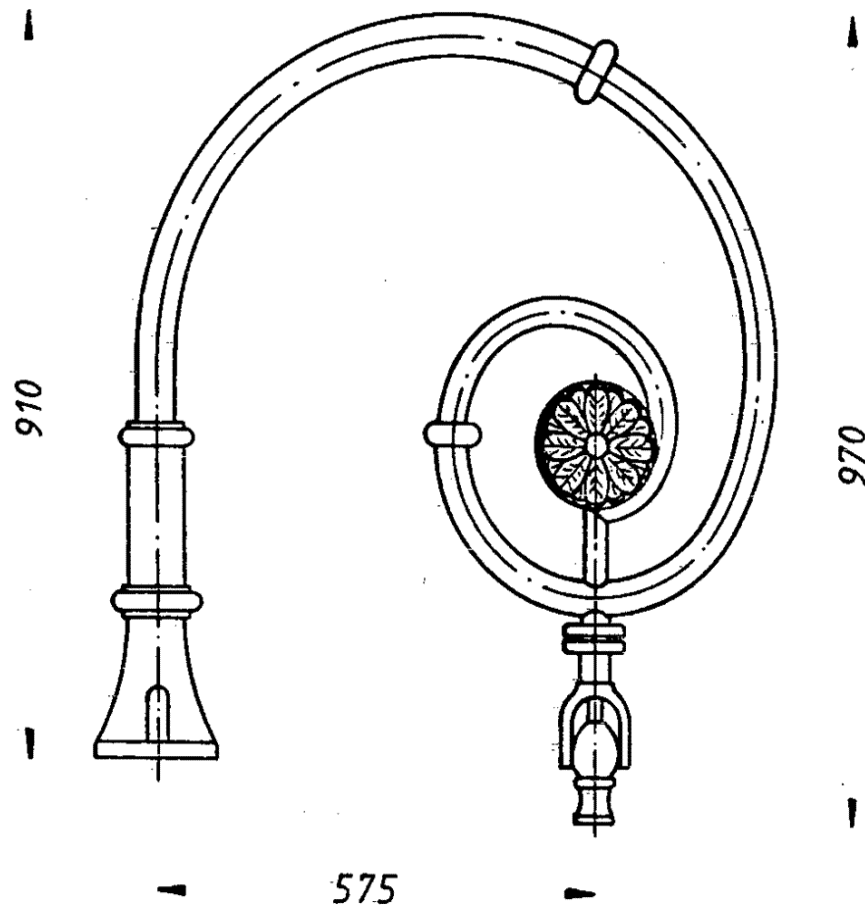

Ausleger, Gewicht ca. 16 kg

Friedhelm TRAPP GmbH

Ostring 15 - 63533 Mainhausen - Zentrale: 06182/9294-5 - Fax: 06182/9294-69 - Mail: trapp@f-trapp.de

www.f-trapp.de

Historische Leuchten Wandarme

Modell 415 „Bischofsstab“