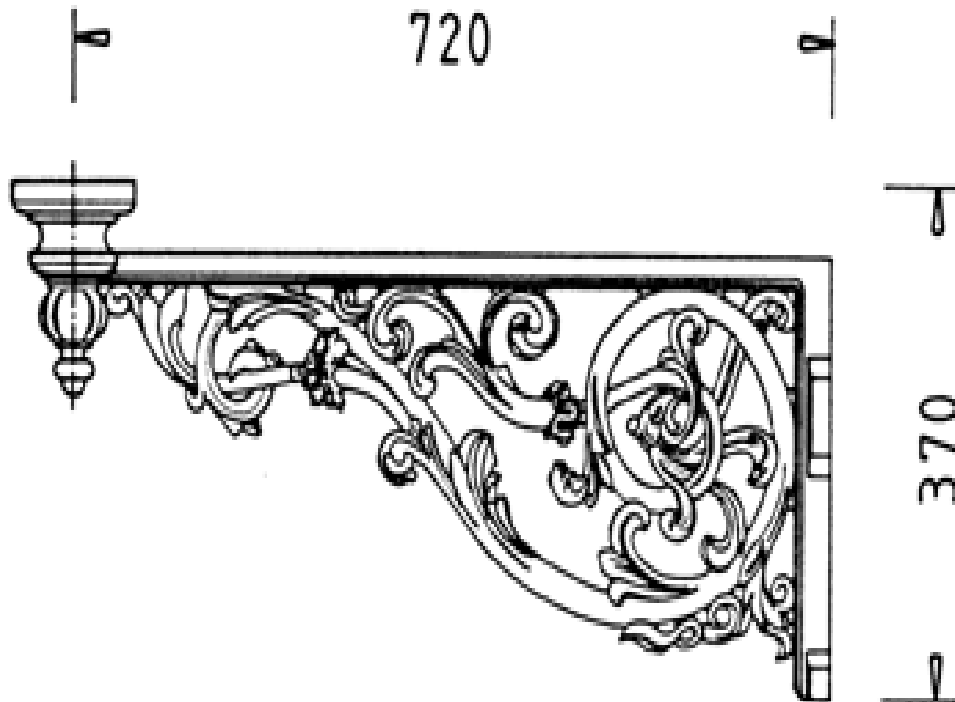

Friedhelm TRAPP GmbH

Ostring 15 - 63533 Mainhausen - Zentrale: 06182/9294-5 - Fax: 06182/9294-69 - Mail: trapp@f-trapp.de

www.f-trapp.de

Historische Leuchten Wandarme

Modell 485 „Dresden“

Technische Beschreibung

mit Flansch

TWF-485

Flachwandarm, Gewicht ca. 20 kg

TWE-485

Eckwandarm, Gewicht ca. 25 kg

TMA-485

Ausleger, Gewicht ca. 20 kg