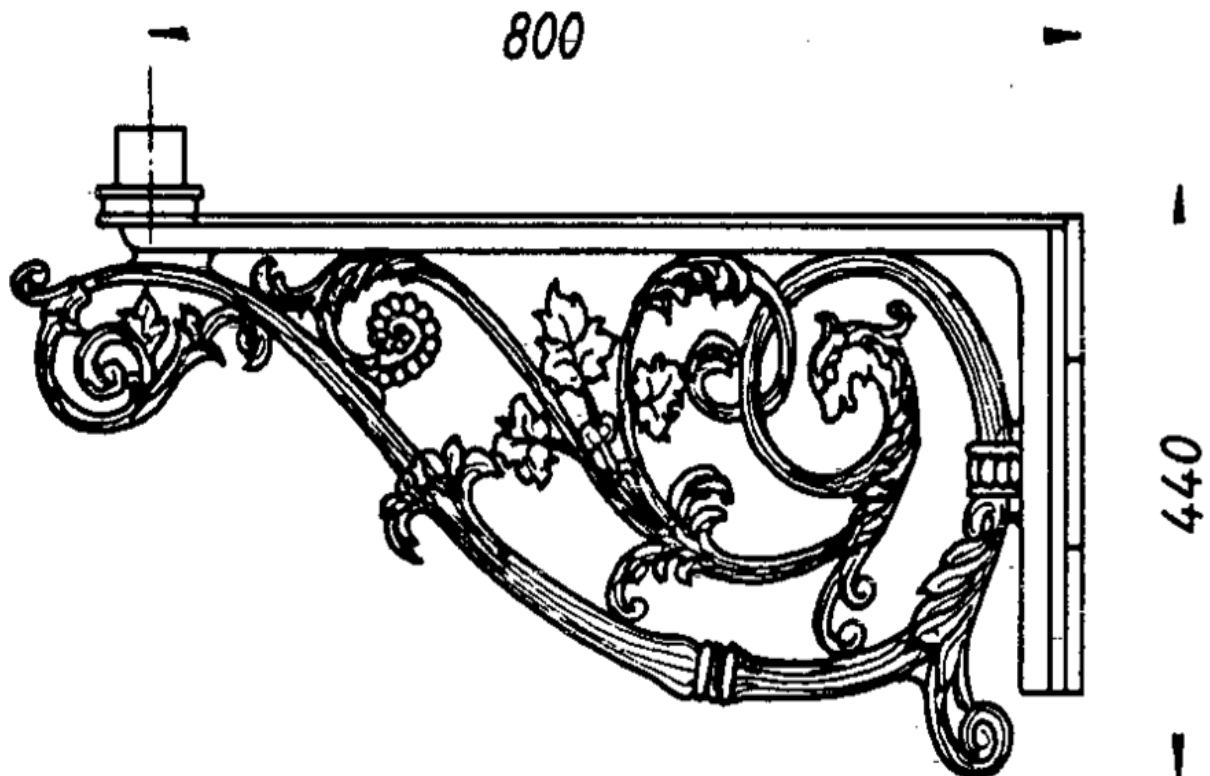

Friedhelm TRAPP GmbH

Ostring 15 - 63533 Mainhausen - Zentrale: 06182/9294-5 - Fax: 06182/9294-69 - Mail: trapp@f-trapp.de

www.f-trapp.de

Historische Leuchten Wandarme

Modell 402 „Baden-Baden“

Technische Beschreibung

mit Zopf $\varnothing$ 60 mm

TWF-402

Flachwandarm, Gewicht ca. 23 kg

TWE-402

Eckwandarm, Gewicht ca. 28 kg

TMA-402

Ausleger, Gewicht ca. 20 kg