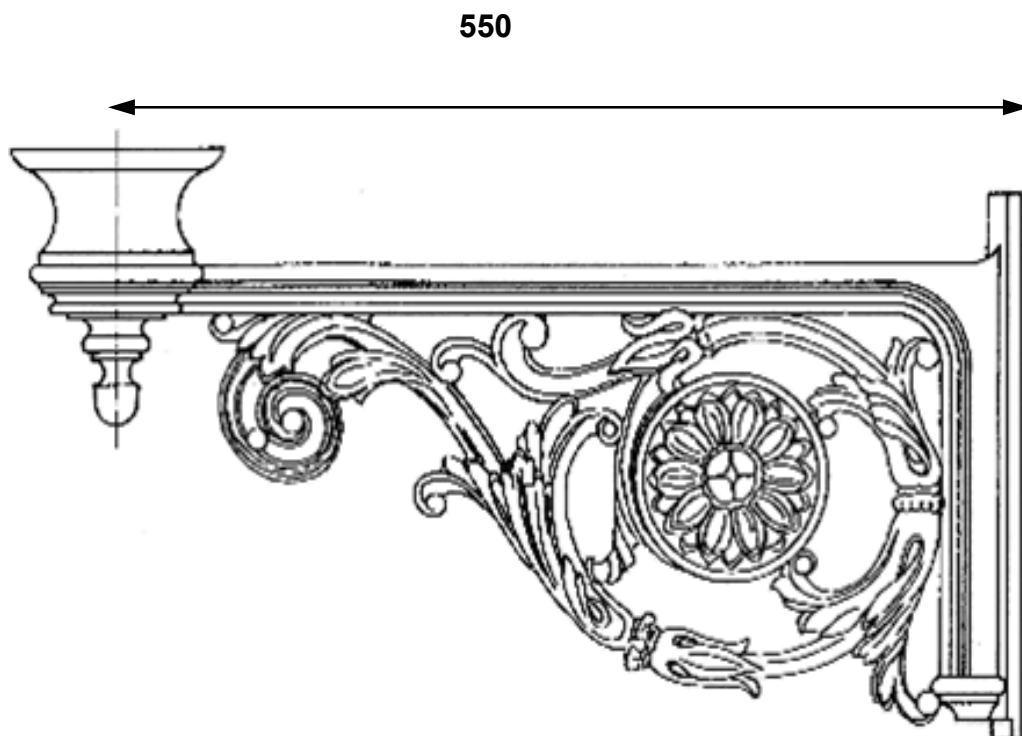

Friedhelm TRAPP GmbH

Ostring 15 - 63533 Mainhausen - Zentrale: 06182/9294-5 - Fax: 06182/9294-69 - Mail: trapp@f-trapp.de

www.f-trapp.de

Historische Leuchten Wandarme

Modell 1490

Technische Beschreibung

mit Flansch, Aluminiumguss

TWF-1490

Flachwandarm, Gewicht ca. 8 kg

TWE-1490

Eckwandarm, Gewicht ca. 9 kg

TMA-1490

Ausleger, Gewicht ca. 6 kg