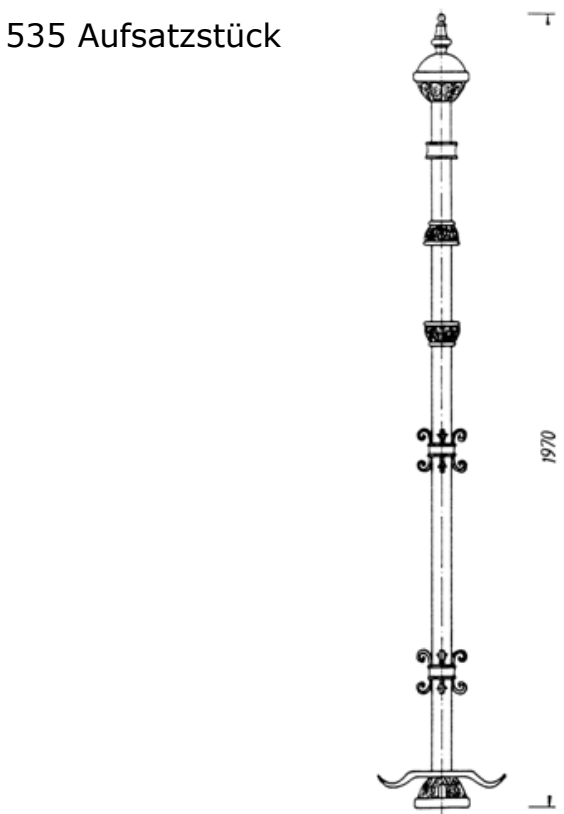

Historische Leuchten Wandarme

Modell 1490

Technische Beschreibung

mit Flansch, Aluminiumguss

TWF-1490

Flachwandarm, Gewicht ca. 8 kg

TWE-1490

Eckwandarm, Gewicht ca. 9 kg

550

Technische Beschreibung

mit Flansch, Aluminiumguss

TWF-1495

Flachwandarm, Gewicht ca. 6 kg

TWE-1495

Eckwandarm, Gewicht ca. 7 kg

TMA-1495

Ausleger, Gewicht ca. 5 kg

Friedhelm TRAPP GmbH

Ostring 15 - 63533 Mainhausen - Zentrale: 06182/9294-5 - Fax: 06182/9294-69 - Mail: trapp@f-trapp.de

www.f-trapp.de

Historische Leuchten Wandarme

Modell „Flensburg“

Nr. 535 Aufsatzstück

Nr. 407 - E = Eckwand
F = Flachwand

Nr. 407 - A = Ausleger

Nr. 408 - A = Ausleger

Technische Beschreibung

Material:

Lackierung:

Befestigungselemente: