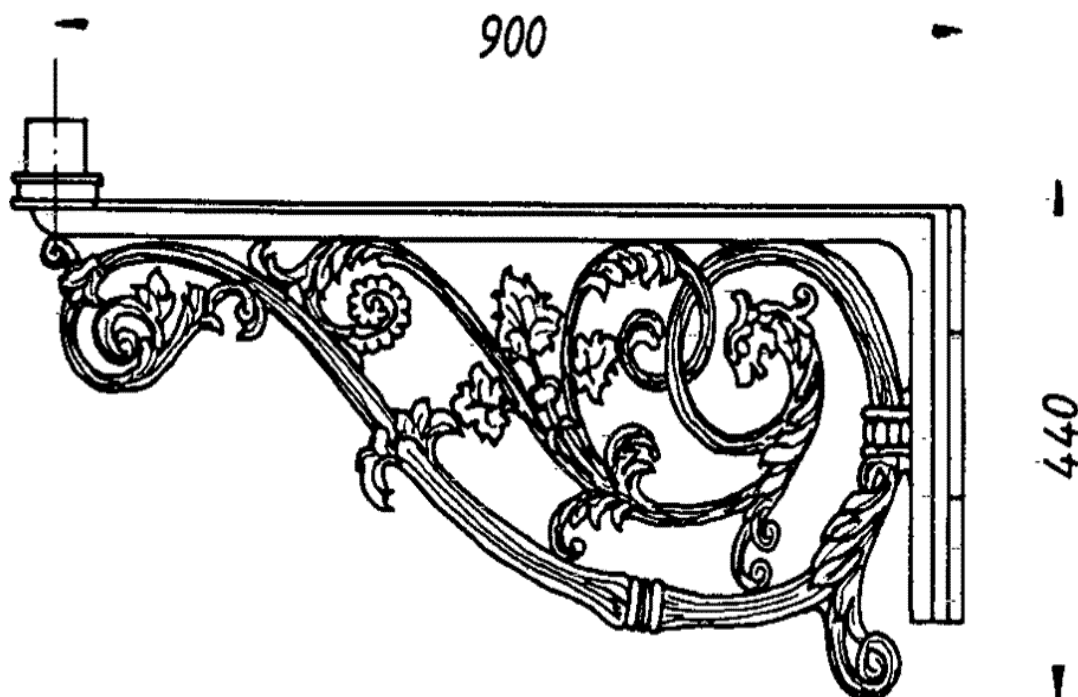

Friedhelm TRAPP GmbH

Ostring 15 - 63533 Mainhausen - Zentrale: 06182/9294-5 - Fax: 06182/9294-69 - Mail: trapp@f-trapp.de

www.f-trapp.de

Historische Leuchten Wandarme

Modell 401 „Baden-Baden“

Technische Beschreibung

mit Zopf $\varnothing$ 60 mm

TWF-401

Flachwandarm, Gewicht ca. 26 kg

TWE-401

Eckwandarm, Gewicht ca. 31 kg

TMA-401

Ausleger, Gewicht ca. 26 kg