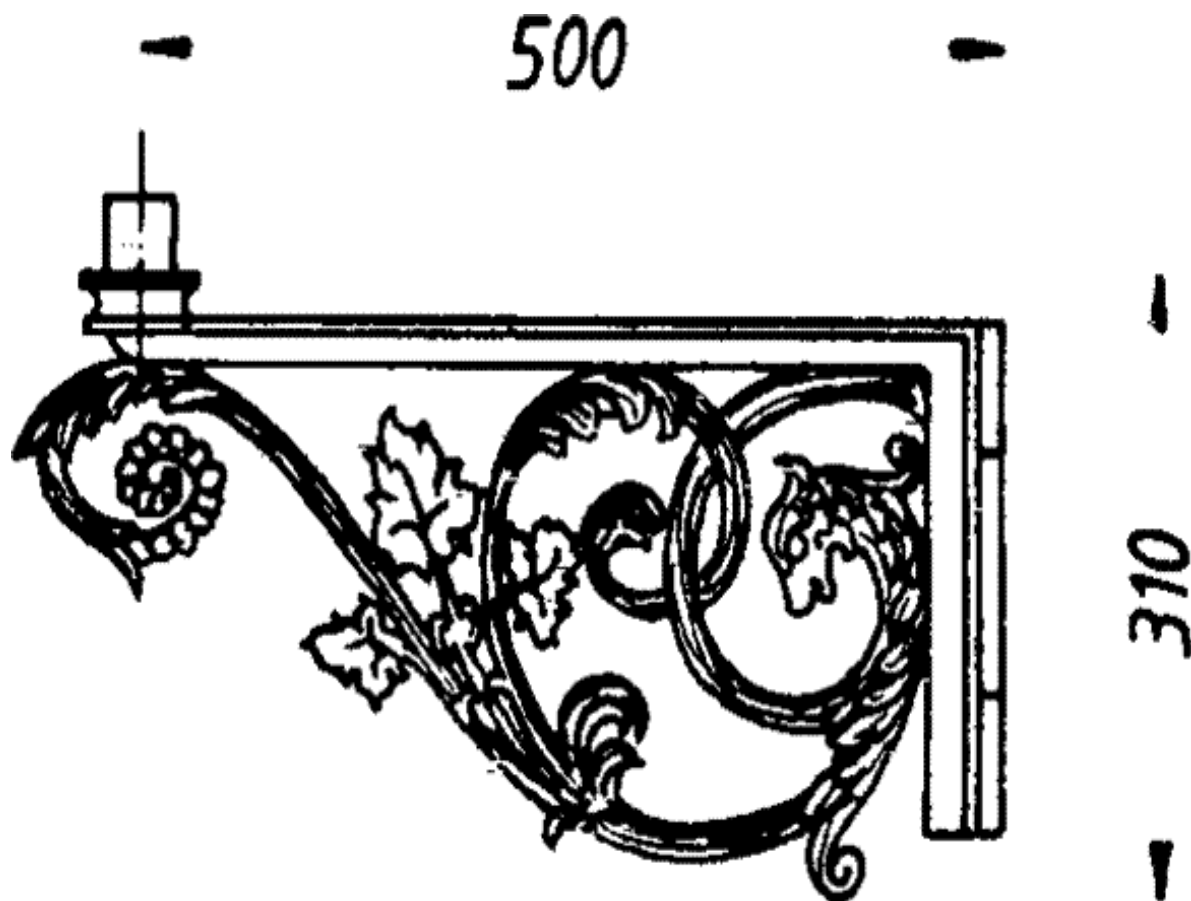

Friedhelm TRAPP GmbH

Ostring 15 - 63533 Mainhausen - Zentrale: 06182/9294-5 - Fax: 06182/9294-69 - Mail: trapp@f-trapp.de

www.f-trapp.de

Historische Leuchten Wandarme

Modell 1402 „Baden-Baden“

Technische Beschreibung

mit Zopf $\varnothing$ 40 mm

TWF-1402

Flachwandarm, Gewicht ca. 13 kg

TWE-1402

Eckwandarm, Gewicht ca. 14 kg

TMA-1402

Ausleger, Gewicht ca. 11 kg