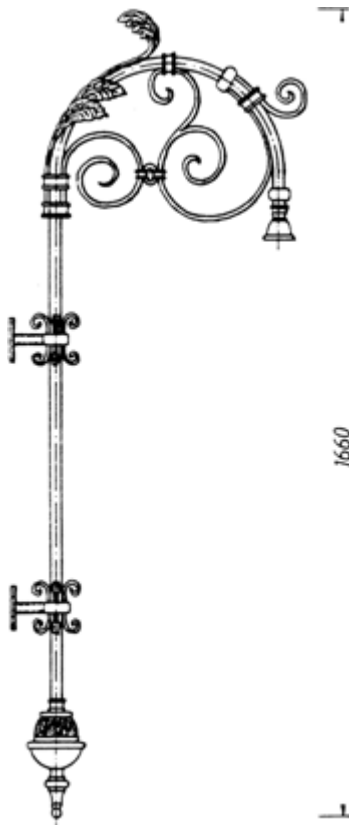

Historische Leuchten Wandarme

Modell 1490

Technische Beschreibung

mit Flansch, Aluminiumguss

TWF-1490

Flachwandarm, Gewicht ca. 8 kg

TWE-1490

Eckwandarm, Gewicht ca. 9 kg

550

Technische Beschreibung

mit Flansch, Aluminiumguss

TWF-1495

Flachwandarm, Gewicht ca. 6 kg

TWE-1495

Eckwandarm, Gewicht ca. 7 kg

TMA-1495

Ausleger, Gewicht ca. 5 kg

Friedhelm TRAPP GmbH

Ostring 15 - 63533 Mainhausen - Zentrale: 06182/9294-5 - Fax: 06182/9294-69 - Mail: trapp@f-trapp.de

www.f-trapp.de

Historische Leuchten Wandarme

Modell „Flensburg“

Nr. 535 Aufsatzstück

Nr. 407 - E = Eckwand
F = Flachwand

Nr. 407 - A = Ausleger

Nr. 408 - A = Ausleger

Technische Beschreibung

Material:

Lackierung:

Befestigungselemente: