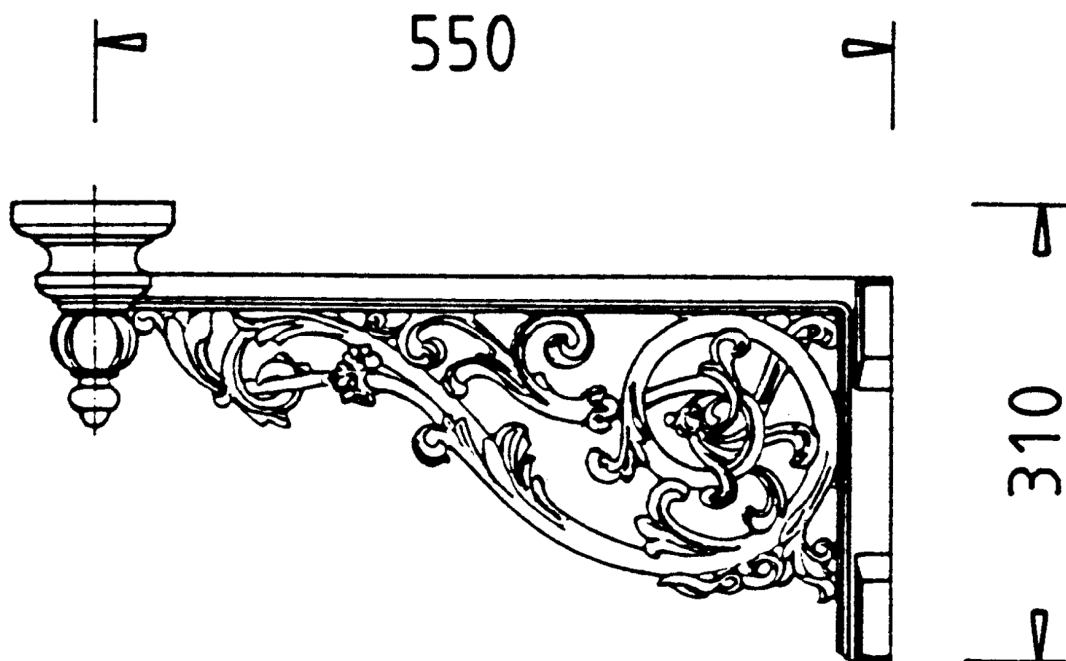

Friedhelm TRAPP GmbH

Ostring 15 - 63533 Mainhausen - Zentrale: 06182/9294-5 - Fax: 06182/9294-69 - Mail: trapp@f-trapp.de

www.f-trapp.de

Historische Leuchten Wandarme

Modell 1485 „Dresden“

Technische Beschreibung

mit Flansch

TWF-1485

Flachwandarm, Gewicht ca. 18 kg

TWE-1485

Eckwandarm, Gewicht ca. 22 kg

TMA-1485

Ausleger, Gewicht ca. 16 kg