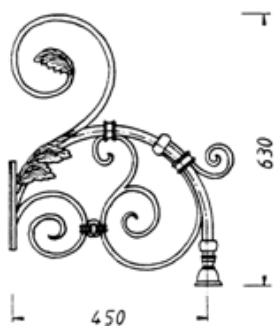

550

Technische Beschreibung

mit Flansch, Aluminiumguss

TWF-1495

Flachwandarm, Gewicht ca. 6 kg

TWE-1495

Eckwandarm, Gewicht ca. 7 kg

TMA-1495

Ausleger, Gewicht ca. 5 kg

Friedhelm TRAPP GmbH

Ostring 15 - 63533 Mainhausen - Zentrale: 06182/9294-5 - Fax: 06182/9294-69 - Mail: trapp@f-trapp.de

www.f-trapp.de

Historische Leuchten Wandarme

Modell „Flensburg“

Nr. 535 Aufsatzstück

Nr. 407 - E = Eckwand
F = Flachwand

Nr. 407 - A = Ausleger

Nr. 408 - A = Ausleger

Technische Beschreibung

Material:

Lackierung:

Befestigungselemente: