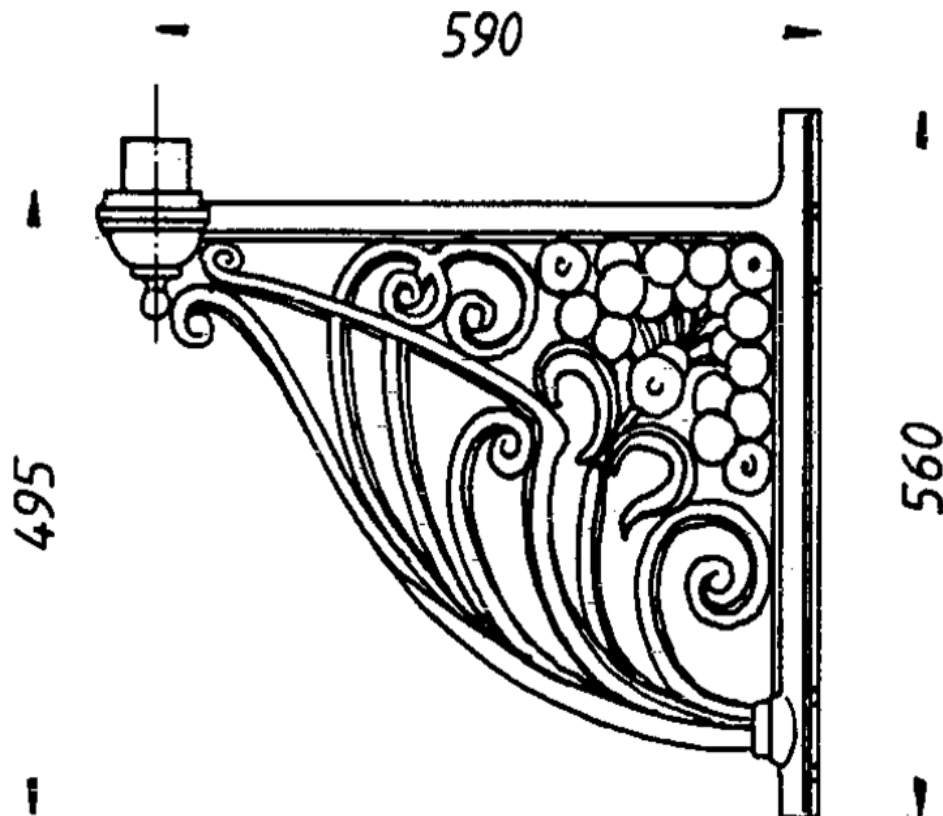

Friedhelm TRAPP GmbH

Ostring 15 - 63533 Mainhausen - Zentrale: 06182/9294-5 - Fax: 06182/9294-69 - Mail: trapp@f-trapp.de

www.f-trapp.de

Historische Leuchten Wandarme

Modell 403 „Frankfurt“

Technische Beschreibung

mit Zopf $\varnothing$ 60 mm

TWF-403

Flachwandarm, Gewicht ca. 26 kg

TWE-403

Eckwandarm, Gewicht ca. 38 kg

TMA-403

Ausleger, Gewicht ca. 20 kg