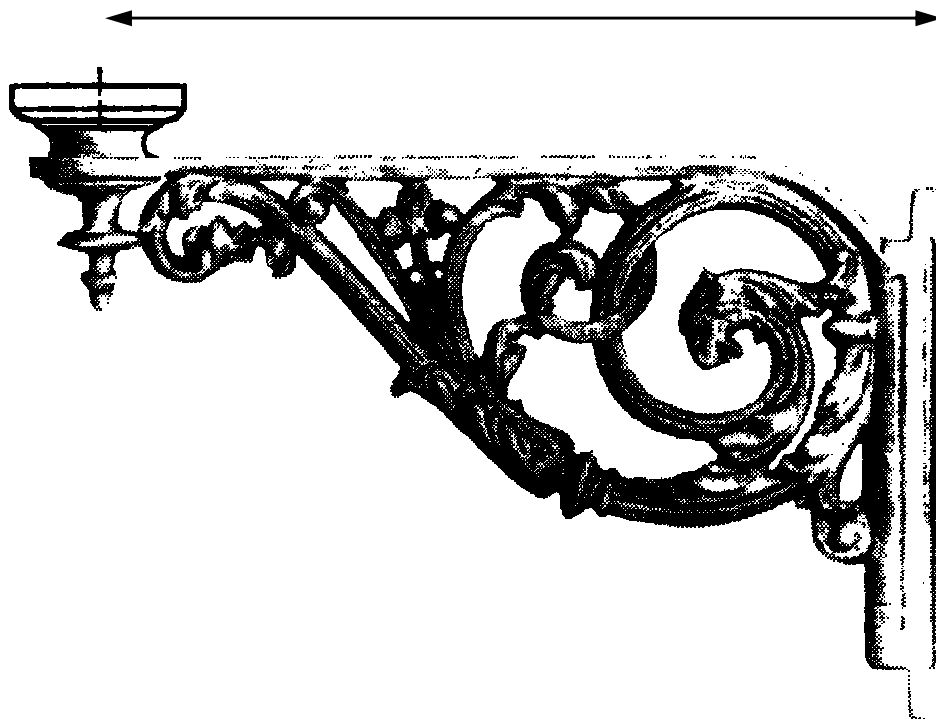

Friedhelm TRAPP GmbH

Ostring 15 - 63533 Mainhausen - Zentrale: 06182/9294-5 - Fax: 06182/9294-69 - Mail: trapp@f-trapp.de

www.f-trapp.de

Historische Leuchten Wandarme

Modell 1495 „Fulda“

550

Technische Beschreibung

mit Flansch, Aluminiumguss

TWF-1495

Flachwandarm, Gewicht ca. 6 kg

TWE-1495

Eckwandarm, Gewicht ca. 7 kg

TMA-1495

Ausleger, Gewicht ca. 5 kg